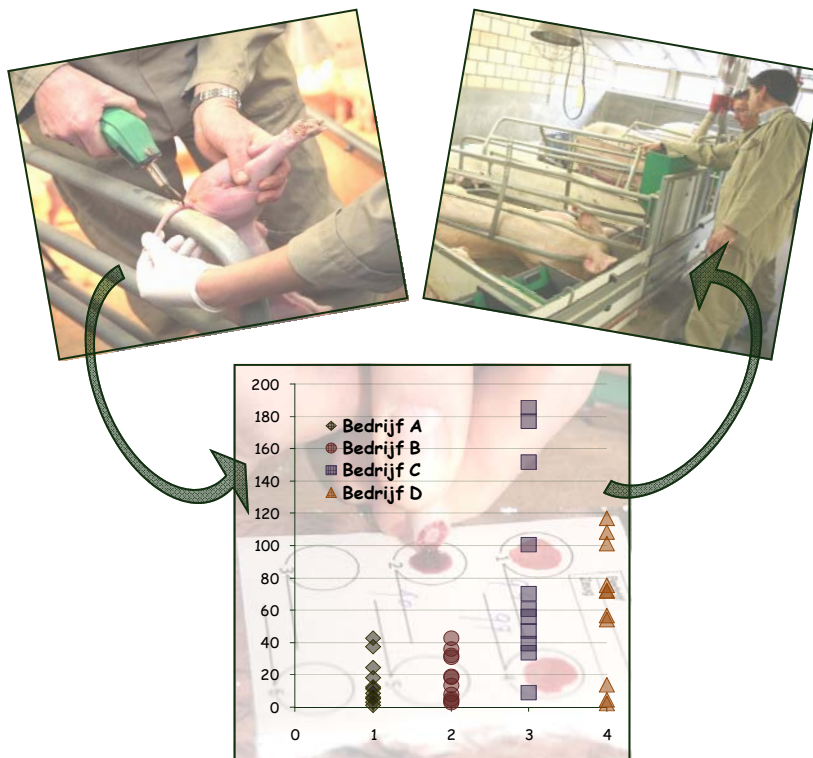

Colostrum Quality Counter™

**Biestopname bij biggen innovatief
en diervriendelijk bepalen**

**Praktische tips om de weerstand
van de big te verbeteren**

**De "blackbox" van biest ontrafelen
voor boer en voer**

"THE ANTIBODY GAP"

Van opname naar eigen aanmaak van IgG

Wat is nodig?

- 1 Zo snel mogelijk biest opnemen
- 2 Met de hoogst mogelijke concentratie antilichamen
- 3 Het antilichaamgat vullen

Tel:	+31 (0)499 310 142
Fax:	+31 (0)499 310 142
E-mail:	info@farmulaone.nl
WWW:	www.farmulaone.nl