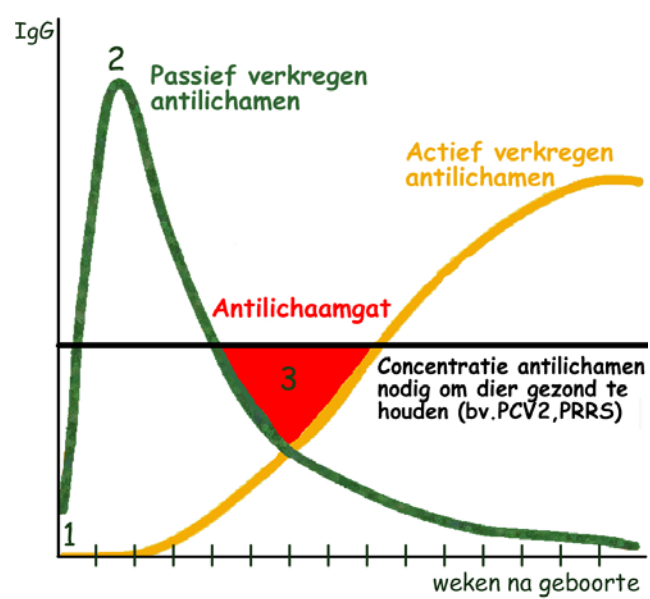

Colostrum Quality Counter™

**Biestopname bij biggen innovatief
en diervriendelijk bepalen**

**Praktische tips om de weerstand
van de big te verbeteren**

**De "blackbox" van biest ontrafelen
voor boer en voer**

"THE ANTIBODY GAP"

Van opname naar eigen aanmaak van IgG

Wat is nodig?

- 1 Zo snel mogelijk biest opnemen
- 2 Met de hoogst mogelijke concentratie antilichamen
- 3 Het antilichaamgat vullen

Tel:	+31 (0)499 310 142
Fax:	+31 (0)499 310 142
E-mail:	info@farmulaone.nl
WWW:	www.farmulaone.nl